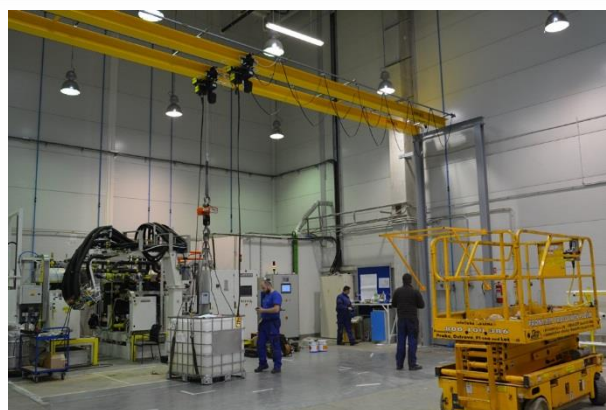

## Kladkostrojové drážky se dvěma zdvihadly

Zdvihadlo KDE 0,5/13,82, s výškou zdvihu 5,5m, se závěsným tlačítkovým ovladačem ze země. Vybavení zdvihadla - elektrický pohon kladkostroje, el. kladkostroj Street Crane, napájecí trolejí AKKAP.

Typ:	KDE 0,5/13,82
Nosnost:	500 kg – 2x
Délka pojezdu kladkostroje:	13 270 mm (osa sloup – osa sloupu)
Výška po horní hranu konstrukce:	cca 6 150 mm
Výška zdvihu:	5 500 mm
Pojezd / mikropojezd kočky:	rychlost - 14/7 m.min <sup>-1</sup> ; příkon - 0,2/0,1 kW; frekv. měnič - Ne
Zdvih / mikrozdvih:	rychlost - 5/1,2 m.min <sup>-1</sup> ; příkon - 1,0/0,25 kW; frekv. měnič - Ne